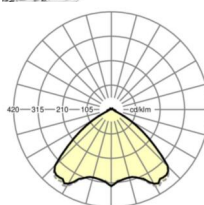

DEEP-LINK

<https://www.regiolux.de/ru/article/19482004120>

Ссылка	LED 9000lm 830
ηLB	100 %
Φ ↓/↑	98 % / 2 %
UGR поп./вдоль	23.5 / 23.8

Механика

цвет корпуса	белый стандартный для электротехники RAL 9016
размеры (LxWxH/DxH)	1531mm x 55mm x 37mm
вес (нетто)	1.9kg
Вид монтажа	сборка трековых систем, световая структура

размеры

L	1531 mm	Длина
В	55 mm	Ширина
н	37 mm	Высота